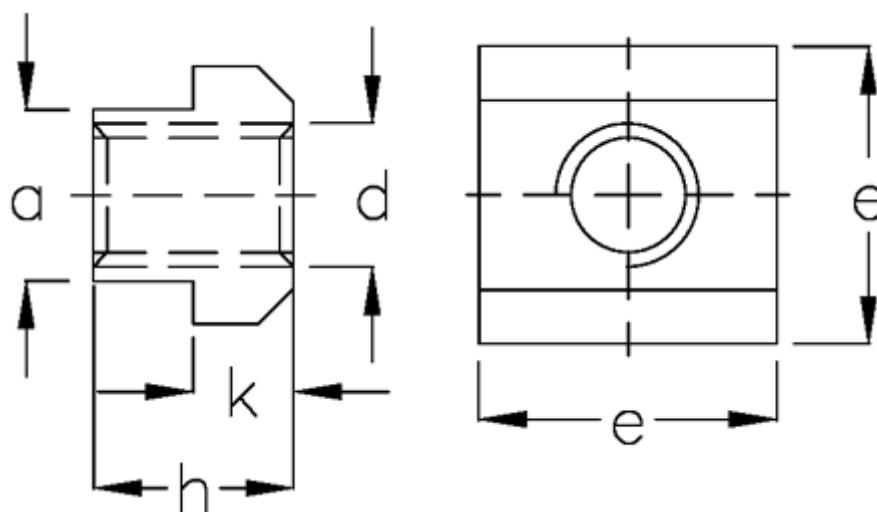

Varenummer: 2050812M88
Beskrivelse: E+G T-møtrik
DIN 508-12-M8-8

Mål

| | |
|---------------|------|
| a | = 12 |
| Bredde T-spor | = 12 |
| d | = M8 |
| e | = 18 |
| h | = 14 |
| k | = 7 |